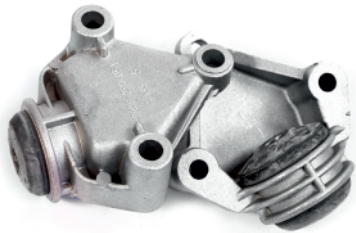

КРОНШТЕЙНЫ РАСТЯЖКИ

АРТИКУЛ КИТ++	НАИМЕНОВАНИЕ	СОСТАВ КОМПЛЕКТА	СЕМЕЙСТВО	КОЛ-ВО в упаковке	НЕТТО КГ
104RR02	Кронштейн растяжки	1118-2904049	LADA Kalina, Kalina II	1 шт.	0,792
104RR05	Кронштейн растяжки	2190-2904049	LADA Granta	1 шт.	0,792
104ZR04	Кронштейн растяжки	2108-2904049 - 2 ШТ.	LADA Samara	2 шт.	1,05
204RR03	Кронштейн растяжки	1118-2904049	LADA Kalina, Kalina II	1 шт.	0,397
204RR06	Кронштейн растяжки	1119-82904049	LADA Granta	1 шт.	0,393
204ZR01	Кронштейн растяжки	2108-2904049 - 2 ШТ.	LADA Samara	2 шт.	1,048