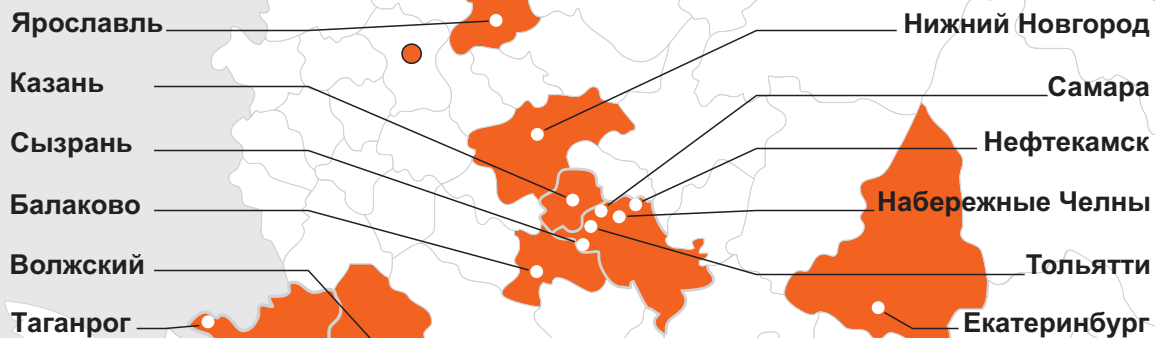

### Производство дислоцируется на территории России.

ВСЕГО В ПРОИЗВОДСТВЕ ИЗДЕЛИЙ ПОД ТОРГОВОЙ МАРКОЙ KIT++ ЗАДЕЙСТВОВАНО 72 ПРЕДПРИЯТИЯ, РАСПОЛОЖЕННЫЕ В 7 ГОРОДАХ РФ.

Большая часть из них являются прямыми поставщиками на сборочные конвейеры ведущих автомобильных заводов и ремонтные предприятия ВПК РФ.